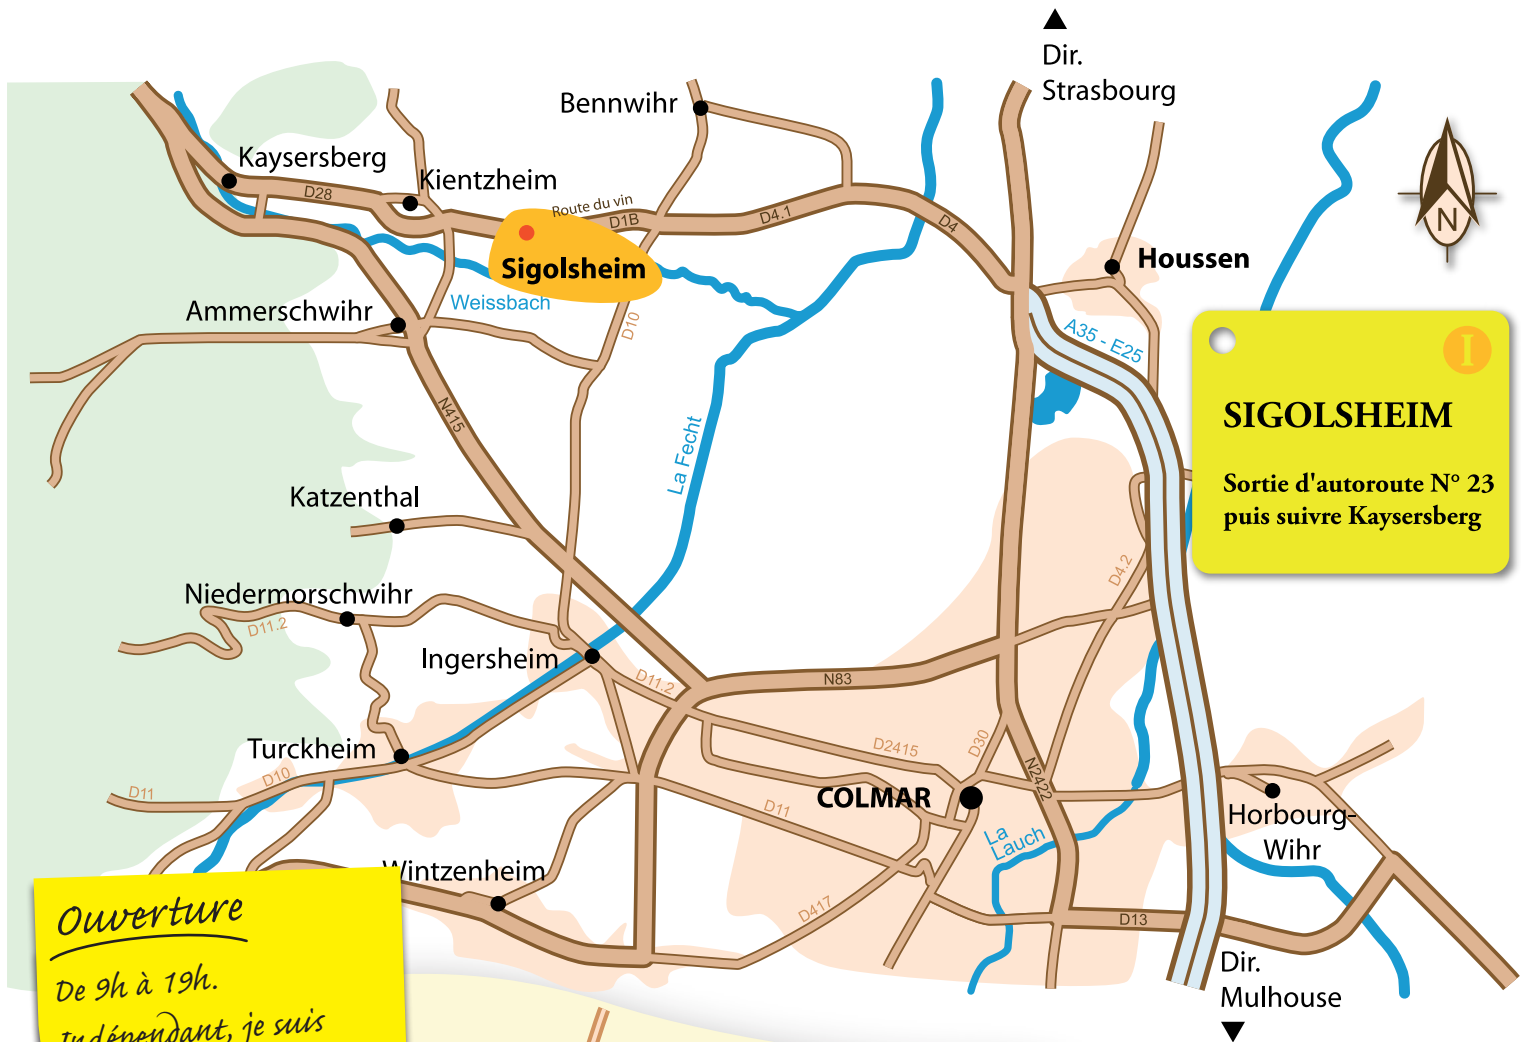

# Plan d'accès

**SIGOLSHEIM**  
Sortie d'autoroute N° 23  
puis suivre Kayersberg

*Ouverture*  
De 9h à 19h.  
Indépendant, je suis  
souvent en déplacement,  
prenez rendez-vous!

**SIGOLSHEIM**  
N° INSEE: 68310  
Pop.: 1 millier  
Superficie : 586 (ha)  
Altitude : 221 m  
Coordonnées :  
Lon. 7° 17' 57" Est  
Lat. 48° 8' 3" Nord