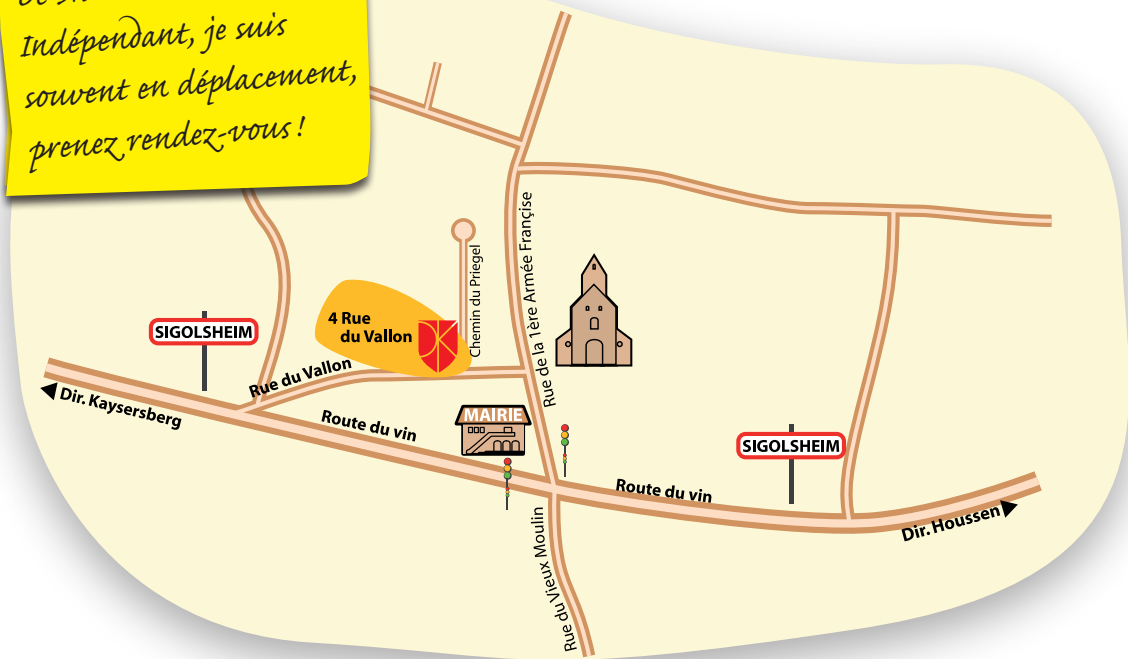

# Plan d'accès

**SIGOLSHEIM**  
Sortie d'autoroute N° 23  
puis suivre Kayersberg

*Ouverture*  
De 9h à 19h.  
Indépendant, je suis  
souvent en déplacement,  
prenez rendez-vous!

**SIGOLSHEIM**  
N° INSEE: 68310  
Pop.: 1 millier  
Superficie : 586 (ha)  
Altitude : 221 m  
Coordonnées :  
Lon. 7° 17' 57" Est  
Lat. 48° 8' 3" Nord